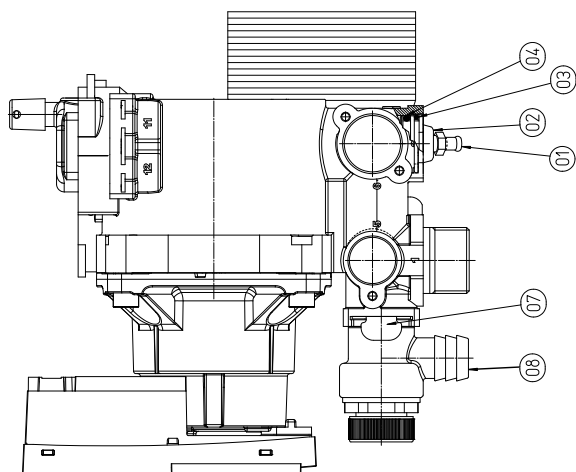

Поз.	Название	Номер позиции	Номер заказа	PK18KK	PK18SK	PK24KK	PK24SK
1	Боковина левая	283-PK12KT.N062-01-001	56170	x	x	x	x
2	Боковина правая	283-PK12KT.N062-01-002	56171	x	x	x	x
3	Часть передняя	283-PK12KT.N062-01-103	56172	x	x	x	x
4	Кожух панели управления	283-PK12KT.N062-01-104	56173	x	x	x	x
5	Теплообменник - сварная деталь	283-PK12KT.N062-06-800	56174	x	x		
	Теплообменник - сварная деталь	283-PK25KT.N062-06-800	56175			x	x
6	Коробка блока управления	283-PK12KT.N062-01-001	56176	x	x	x	x
7	Кольцо резиновое	7-2730607	90354	x	x	x	x
8	Прокладка плоская Al 13.5x18.5x1	7-2780484	54026	x	x	x	x
9	Перемычка 50	7-3414245	54033	x	x	x	x
10	Кабель зажигания	7-3414307	56015	x	x	x	x
11	Кабель заземляющий корпус	7-3414313	56020	x	x	x	x
12	Кабель питания	7-3414342	56104	x	x	x	x
13	Кабель тумблера	7-3414343	56105	x	x	x	x
14	Кабель Х3 (комплект)	7-3414353	56177	x	x	x	x
15	Кабель заземляющий	7-3414345	56107	x	x	x	x
16	Кабель Х1 (комплект)	7-3414346	56108	x	x	x	x
17	Кабель Х2 (комплект)	7-3414347	56109	x	x	x	x
18	Кабель Х5 (комплект)	7-3414355	56178	x		x	
	Кабель Х5 (комплект)	7-3414359	56179		x		x
19	Кабель Х4 (комплект)	7-3414356	56180	x	x	x	x
20	Кабель Х6 (комплект)	7-3414350	56112	x		x	
	Кабель Х6 (комплект)	7-3414357	56165		x		x
21	Кабель Х7 (комплект)	7-3414351	56113	x	x	x	x
22	Кабель насоса	7-3414352	56114	x	x	x	x
23	Запальный электрод	7-3420439	50084	x	x	x	x
24	Переключатель 0-1	7-3452050	56115	x	x	x	x
25	Блок управления AURORA	7-3744456	56116	x	x	x	x
26	Манометр ОТМА 0-4	7-3880205	56117	x	x	x	x
27	Термостат 105°C плоский	7-4050457	55080	x	x	x	x
28	Термостат 60°C утепленный	7-4050459	55271	x	x	x	x
29	Выпрямитель тяги	7-4841611	90357	x	x		
	Выпрямитель тяги	7-4841621	50163			x	x
31	Держатель теплообменника	7-4841654	90364	x	x		
	Держатель теплообменника	7-4841621	50163			x	x
32	Фиксатор perltu	7-4841709	90356	x	x	x	x
33	Балка	7-4842037	56181	x	x	x	x
35	Расширительный бак 8л	7-4841961	60630	x	x	x	x
37	Горелка Worgas	7-4842007	56183	x	x		
	Горелка Worgas	7-4841600	56030			x	x
38	Гидроблок ОТМА 12 пластин	7-4842009	56184	x		x	
	Насос ОТМА EU	7-4262511	56185		x		x
39	Газовый клапан Atmix	7-4842024	56122	x	x	x	x
40	Датчик температуры T7335D1123U	7-4842026	56124	x	x	x	x
41	Фиксатор flexi трубки	7-4842039	56125	x	x	x	x
42	Шланг flexi 3/8x3/8 FF L30	7-4842054	56127	x	x	x	x
43	Держатель расширительного бака	7-9930253	56129	x	x	x	x
44	Трубка выходная горизонтальная	7-9940082	56186	x			
	Трубка выходная соло	7-9940120	56187		x		
	Трубка выходная горизонтальная	7-9940122	56188			x	
	Трубка выходная соло	7-9940123	56189				x
45	Трубка входная	7-9940083	56190	x	x		
	Трубка входная	7-9940121	56192			x	x
46	Трубка газовая	7-9940118	56192	x	x	x	x

Гидроблок PK18KT, PK35KT