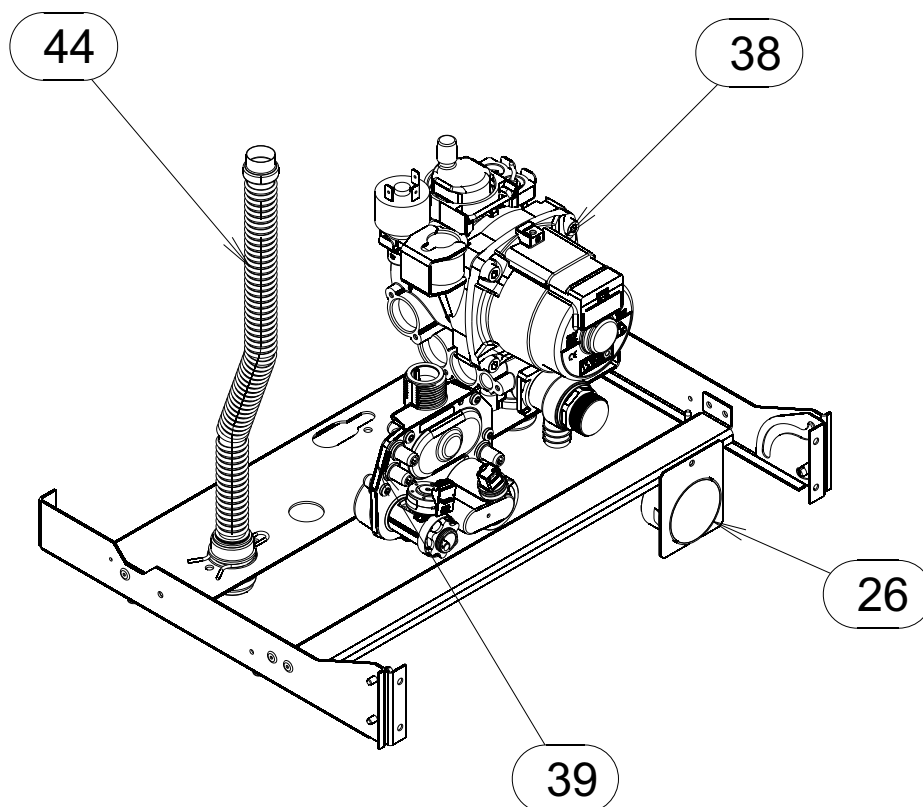

Helios - блок (соло)

PK18ST

PK18SK,PK24SK