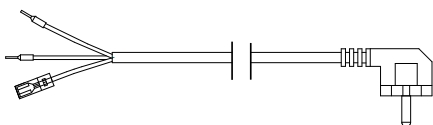

Кабели и провода на котел 18 и 24 кВт КТ, КК, СТ, СК

9. Перемычка - 3414245

10. Кабель зажигания - 3414307

12. Кабель питания - 3414342

13. Кабель тумблера - 3414343

14. Кабель вентилятора - 3414344 (КТ, СТ)

15. Кабель заземляющий - 3414345

16. Кабель X1 (комплект) - 3414346

17. Кабель X2 (комплект) - 3414347

18. Кабель X3 (комплект) - 3414348 / КТ, СТ

19. Кабель X5 (комплект) - 3414349 / КТ

Кабель X5 (комплект) - 3414358 / СТ