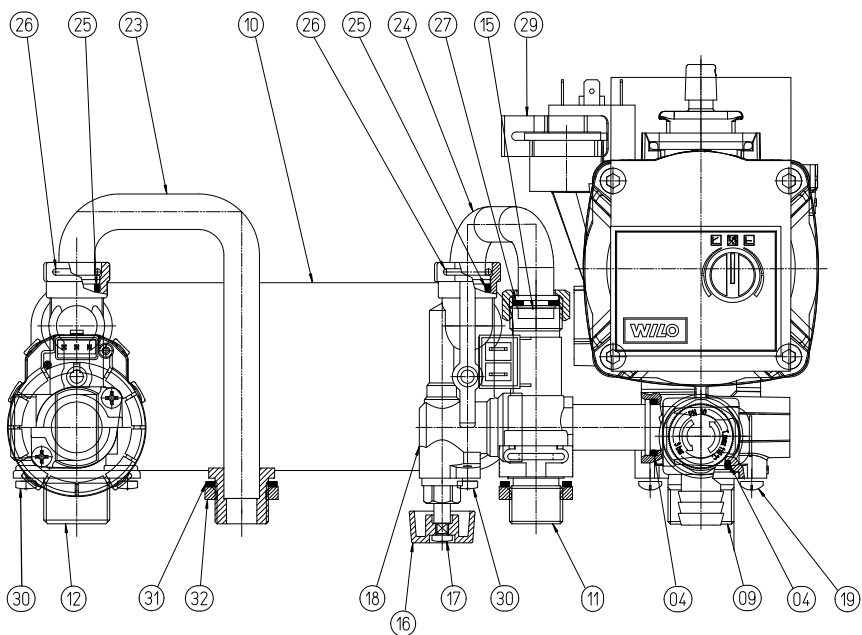

Поз.	Название	Номер позиции	Номер заказа	PK18KK	PK18SK	PK24KK	PK24SK
1	Боковина левая	283-PK12KT.N062-01-001	56170	x	x	x	x
2	Боковина правая	283-PK12KT.N062-01-002	56171	x	x	x	x
3	Часть передняя	283-PK12KT.N062-01-103	56172	x	x	x	x
4	Кожух панели управления	283-PK12KT.N062-01-104	56173	x	x	x	x
5	Теплообменник - сварная деталь	283-PK12KT.N062-06-800	56174	x	x		
	Теплообменник - сварная деталь	283-PK25KT.N062-06-800	56175			x	x
6	Коробка блока управления	283-PK12KT.N062-01-001	56176	x	x	x	x
7	Кольцо резиновое	7-2730607	90354	x	x	x	x
8	Прокладка плоская Al 13.5x18.5x1	7-2780484	54026	x	x	x	x
9	Перемычка 50	7-3414245	54033	x	x	x	x
10	Кабель зажигания	7-3414307	56015	x	x	x	x
11	Кабель заземляющий корпус	7-3414313	56020	x	x	x	x
12	Кабель питания	7-3414342	56104	x	x	x	x
13	Кабель тумблера	7-3414343	56105	x	x	x	x
14	Кабель Х3 (комплект)	7-3414353	56177	x	x	x	x
15	Кабель заземляющий	7-3414345	56107	x	x	x	x
16	Кабель Х1 (комплект)	7-3414346	56108	x	x	x	x
17	Кабель Х2 (комплект)	7-3414347	56109	x	x	x	x
18	Кабель Х5 (комплект)	7-3414355	56178	x		x	
	Кабель Х5 (комплект)	7-3414359	56179		x		x
19	Кабель Х4 (комплект)	7-3414356	56180	x	x	x	x
20	Кабель Х6 (комплект)	7-3414350	56112	x		x	
	Кабель Х6 (комплект)	7-3414357	56165		x		x
21	Кабель Х7 (комплект)	7-3414351	56113	x	x	x	x
22	Кабель насоса	7-3414352	56114	x	x	x	x
23	Запальный электрод	7-3420439	50084	x	x	x	x
24	Переключатель 0-1	7-3452050	56115	x	x	x	x
25	Блок управления AURORA	7-3744456	56116	x	x	x	x
26	Манометр ОТМА 0-4	7-3880205	56117	x	x	x	x
27	Термостат 105°C плоский	7-4050457	55080	x	x	x	x
28	Термостат 60°C утепленный	7-4050459	55271	x	x	x	x
29	Выпрямитель тяги	7-4841611	90357	x	x		
	Выпрямитель тяги	7-4841621	50163			x	x
31	Держатель теплообменника	7-4841654	90364	x	x		
	Держатель теплообменника	7-4841621	50163			x	x
32	Фиксатор perltu	7-4841709	90356	x	x	x	x
33	Балка	7-4842037	56181	x	x	x	x
35	Расширительный бак 8л	7-4841961	60630	x	x	x	x
37	Горелка Worgas	7-4842007	56183	x	x		
	Горелка Worgas	7-4841600	56030			x	x
38	Гидроблок ОТМА 12 пластин	7-4842009	56184	x		x	
	Насос ОТМА EU	7-4262511	56185		x		x
39	Газовый клапан Atmix	7-4842024	56122	x	x	x	x
40	Датчик температуры T7335D1123U	7-4842026	56124	x	x	x	x
41	Фиксатор flexi трубки	7-4842039	56125	x	x	x	x
42	Шланг flexi 3/8x3/8 FF L30	7-4842054	56127	x	x	x	x
43	Держатель расширительного бака	7-9930253	56129	x	x	x	x
44	Трубка выходная горизонтальная	7-9940082	56186	x			
	Трубка выходная соло	7-9940120	56187		x		
	Трубка выходная горизонтальная	7-9940122	56188			x	
	Трубка выходная соло	7-9940123	56189				x
45	Трубка входная	7-9940083	56190	x	x		
	Трубка входная	7-9940121	56192			x	x
46	Трубка газовая	7-9940118	56192	x	x	x	x

Гидроблок PK18KT, PK35KT