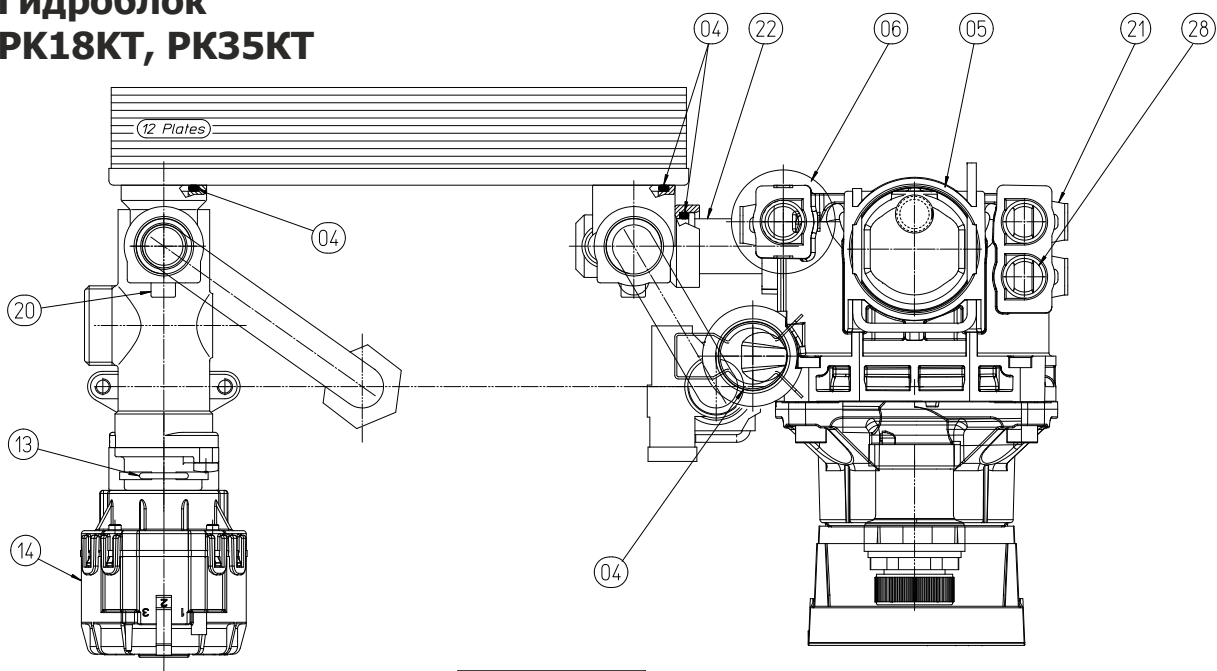

Поз.	Название	Номер позиции	Номер заказа	PK18KK	PK18SK	PK24KK	PK24SK
1	Боковина левая	283-PK12KT.N062-01-001	56170	x	x	x	x
2	Боковина правая	283-PK12KT.N062-01-002	56171	x	x	x	x
3	Часть передняя	283-PK12KT.N062-01-103	56172	x	x	x	x
4	Кожух панели управления	283-PK12KT.N062-01-104	56173	x	x	x	x
5	Теплообменник - сварная деталь	283-PK12KT.N062-06-800	56174	x	x		
	Теплообменник - сварная деталь	283-PK25KT.N062-06-800	56175			x	x
6	Коробка блока управления	283-PK12KT.N062-01-001	56176	x	x	x	x
7	Кольцо резиновое	7-2730607	90354	x	x	x	x
8	Прокладка плоская Al 13.5x18.5x1	7-2780484	54026	x	x	x	x
9	Перемычка 50	7-3414245	54033	x	x	x	x
10	Кабель зажигания	7-3414307	56015	x	x	x	x
11	Кабель заземляющий корпус	7-3414313	56020	x	x	x	x
12	Кабель питания	7-3414342	56104	x	x	x	x
13	Кабель тумблера	7-3414343	56105	x	x	x	x
14	Кабель Х3 (комплект)	7-3414353	56177	x	x	x	x
15	Кабель заземляющий	7-3414345	56107	x	x	x	x
16	Кабель Х1 (комплект)	7-3414346	56108	x	x	x	x
17	Кабель Х2 (комплект)	7-3414347	56109	x	x	x	x
18	Кабель Х5 (комплект)	7-3414355	56178	x		x	
	Кабель Х5 (комплект)	7-3414359	56179		x		x
19	Кабель Х4 (комплект)	7-3414356	56180	x	x	x	x
20	Кабель Х6 (комплект)	7-3414350	56112	x		x	
	Кабель Х6 (комплект)	7-3414357	56165		x		x
21	Кабель Х7 (комплект)	7-3414351	56113	x	x	x	x
22	Кабель насоса	7-3414352	56114	x	x	x	x
23	Запальный электрод	7-3420439	50084	x	x	x	x
24	Переключатель 0-1	7-3452050	56115	x	x	x	x
25	Блок управления AURORA	7-3744456	56116	x	x	x	x
26	Манометр ОТМА 0-4	7-3880205	56117	x	x	x	x
27	Термостат 105°C плоский	7-4050457	55080	x	x	x	x
28	Термостат 60°C утепленный	7-4050459	55271	x	x	x	x
29	Выпрямитель тяги	7-4841611	90357	x	x		
	Выпрямитель тяги	7-4841621	50163			x	x
31	Держатель теплообменника	7-4841654	90364	x	x		
	Держатель теплообменника	7-4841621	50163			x	x
32	Фиксатор perltu	7-4841709	90356	x	x	x	x
33	Балка	7-4842037	56181	x	x	x	x
35	Расширительный бак 8л	7-4841961	60630	x	x	x	x
37	Горелка Worgas	7-4842007	56183	x	x		
	Горелка Worgas	7-4841600	56030			x	x
38	Гидроблок ОТМА 12 пластин	7-4842009	56184	x		x	
	Насос ОТМА EU	7-4262511	56185		x		x
39	Газовый клапан Atmix	7-4842024	56122	x	x	x	x
40	Датчик температуры T7335D1123U	7-4842026	56124	x	x	x	x
41	Фиксатор flexi трубки	7-4842039	56125	x	x	x	x
42	Шланг flexi 3/8x3/8 FF L30	7-4842054	56127	x	x	x	x
43	Держатель расширительного бака	7-9930253	56129	x	x	x	x
44	Трубка выходная горизонтальная	7-9940082	56186	x			
	Трубка выходная соло	7-9940120	56187		x		
	Трубка выходная горизонтальная	7-9940122	56188			x	
	Трубка выходная соло	7-9940123	56189				x
45	Трубка входная	7-9940083	56190	x	x		
	Трубка входная	7-9940121	56192			x	x
46	Трубка газовая	7-9940118	56192	x	x	x	x

Гидроблок PK18KT, PK35KT