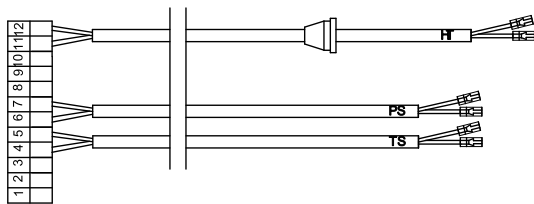

18. Кабель X5 (комплект) - 3414355 / КК