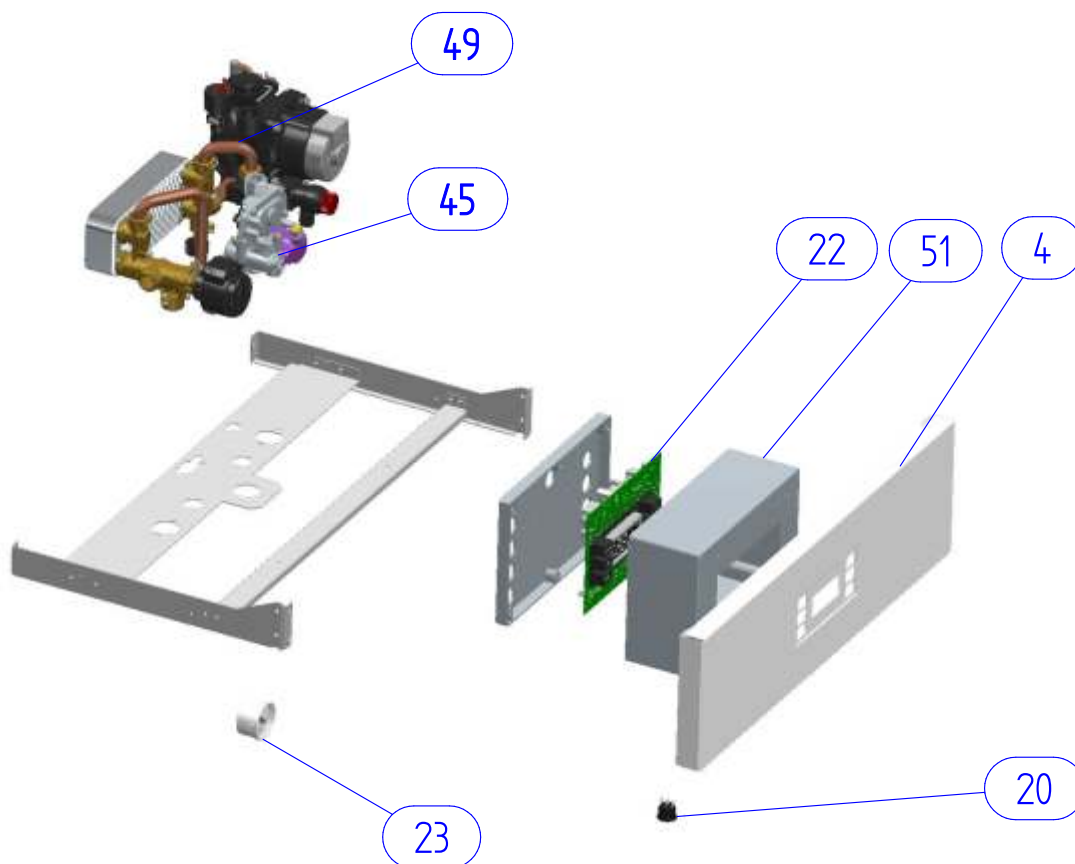

Панель управления и гидроблок на котел 35КТ