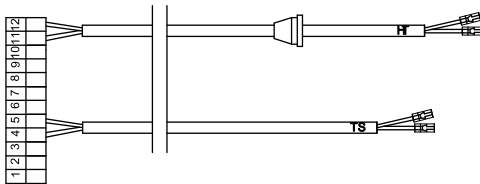

Кабель X5 (комплект) - 3414359 / SK