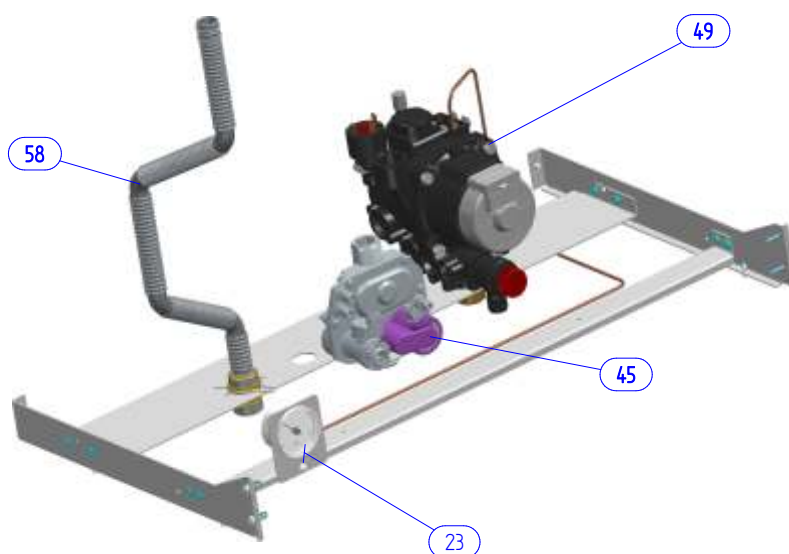

Состав блока на котел 35ST