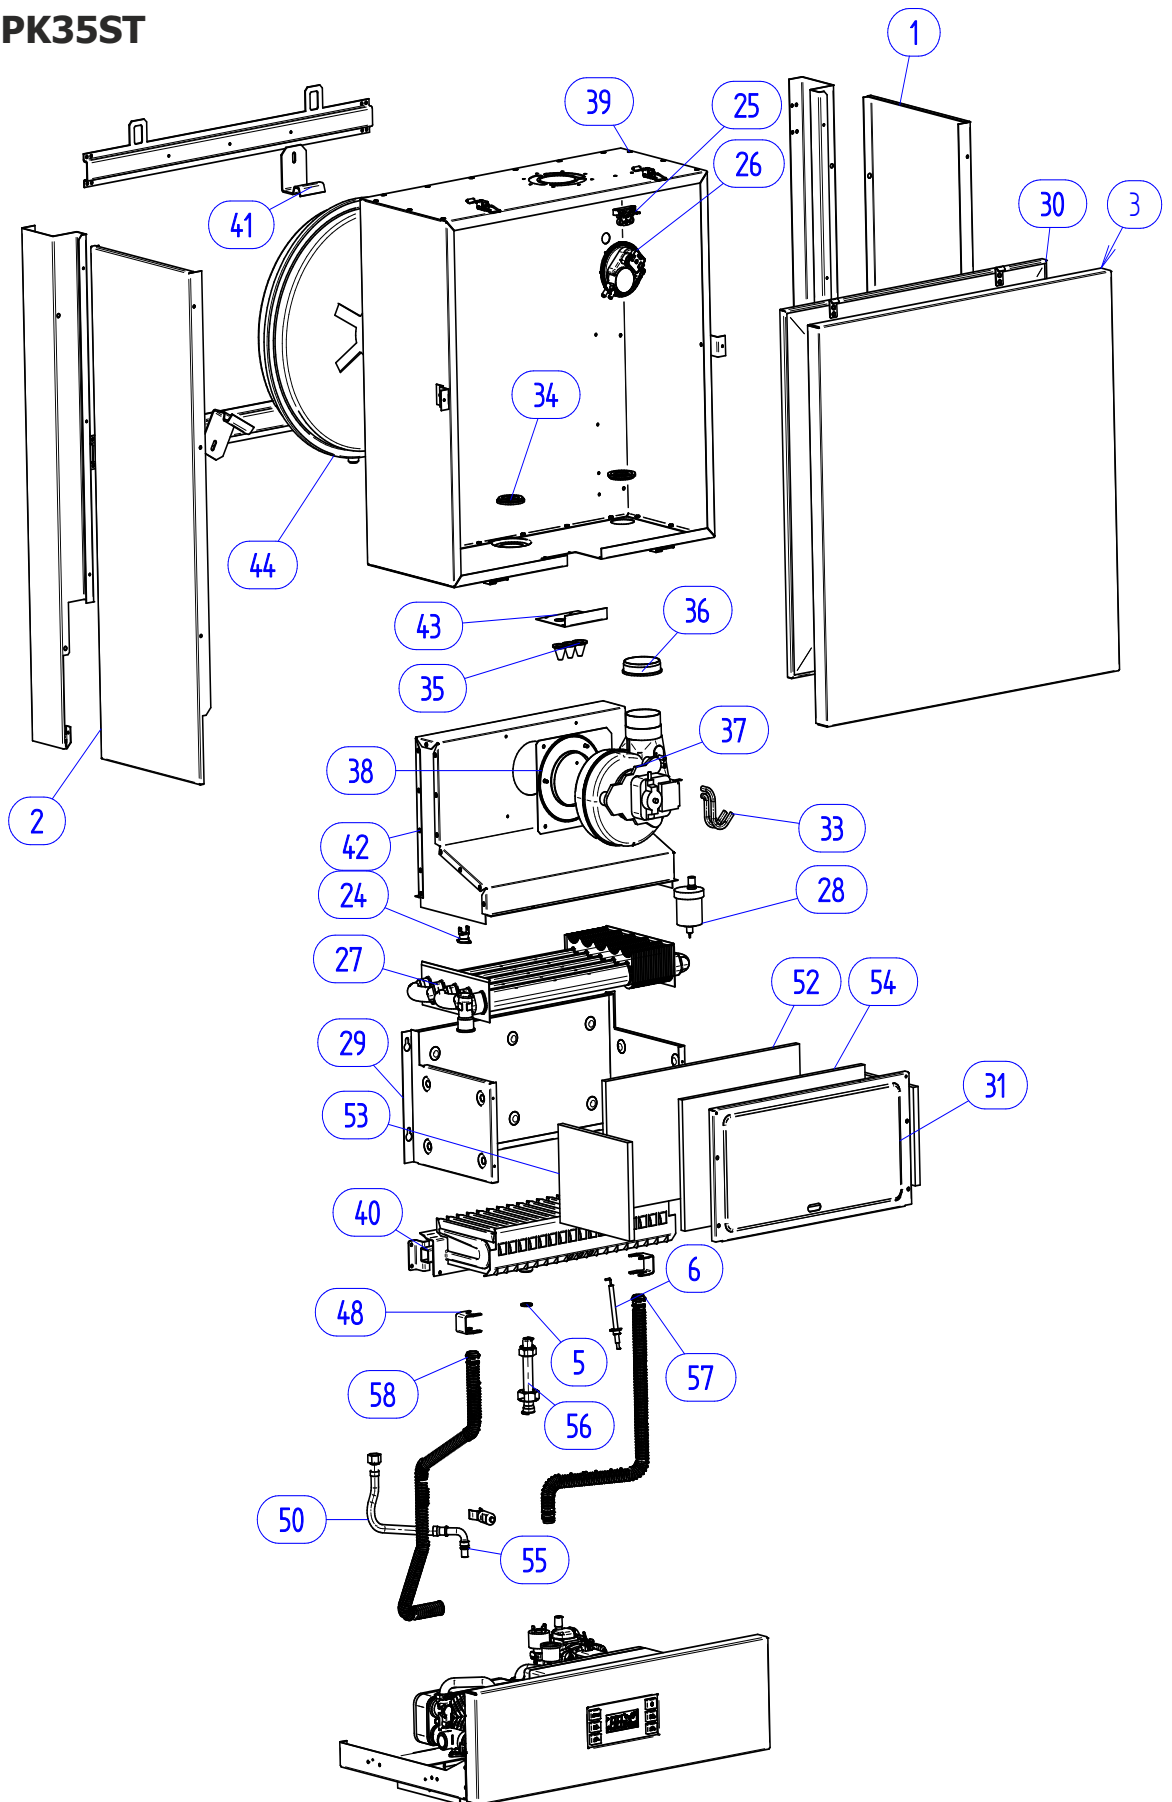

Гидроблок на котел 18КТ, 35КТ

Поз.	Название	Номер заказа	PK18KT	PK35KT
1	Сток	56133	x	x
2	Соединение стока	56134	x	x
3	Фиксатор диам.2	56135	x	x
4	О-кольцо диам.17.86x2.62	56136	x	x
5	Насос Yonas Pare RKA	56169	x	
	Насос OTMSL 15/5-3	56137		x
6	Датчик давления	56138	x	x
7	Фиксатор D18	56139	x	x
8	Клапан предохранительный 3 бар.	56140	x	x
9	Соединение насоса	56141	x	x
10	Теплообменник пластинчатый 12 секций	56164	x	
	Теплообменник пластинчатый 16 секций	56142		x
11	Датчик протока 2л/мин	56143	x	x
12	3-ходовой клапан	56144	x	x
13	Фиксатор D1.8 крепления мотора	56145	x	x
14	Мотор 3-ходового клапана	56146	x	x
15	Регулятор протока LT.8	56147	x	x
16	Кнопка	56148	x	x
17	Винт M4x6 TCCR	56149	x	x
18	Группа распределителя	56150	x	x
19	Винт PT 1412 KB 50x10 ZBC	56151	x	x
20	Винт M5x28 TCEI TROPICAL UNII 5931	56152	x	x
21	Фиксатор датчика	56153	x	x
22	Трубка D18	56154	x	x
23	Трубка D14 выход ГВС	56155	x	x
24	Трубка D14 вход ГВС	56156	x	x
25	О-кольцо диам.13,95x2,62	56157	x	x
26	Фиксатор трубки D14	56158	x	x
27	Прокладка 18x10x2	56159	x	x
28	О-кольцо 7,59x2,62	56160	x	x
29	Фиксатор насоса	56161	x	x
30	Винт M5x8	56162	x	x
31	Прокладка 21x28x2	56163	x	x
32	Гайка G1/2	56164	x	x

Helios PK35KT, PK35ST